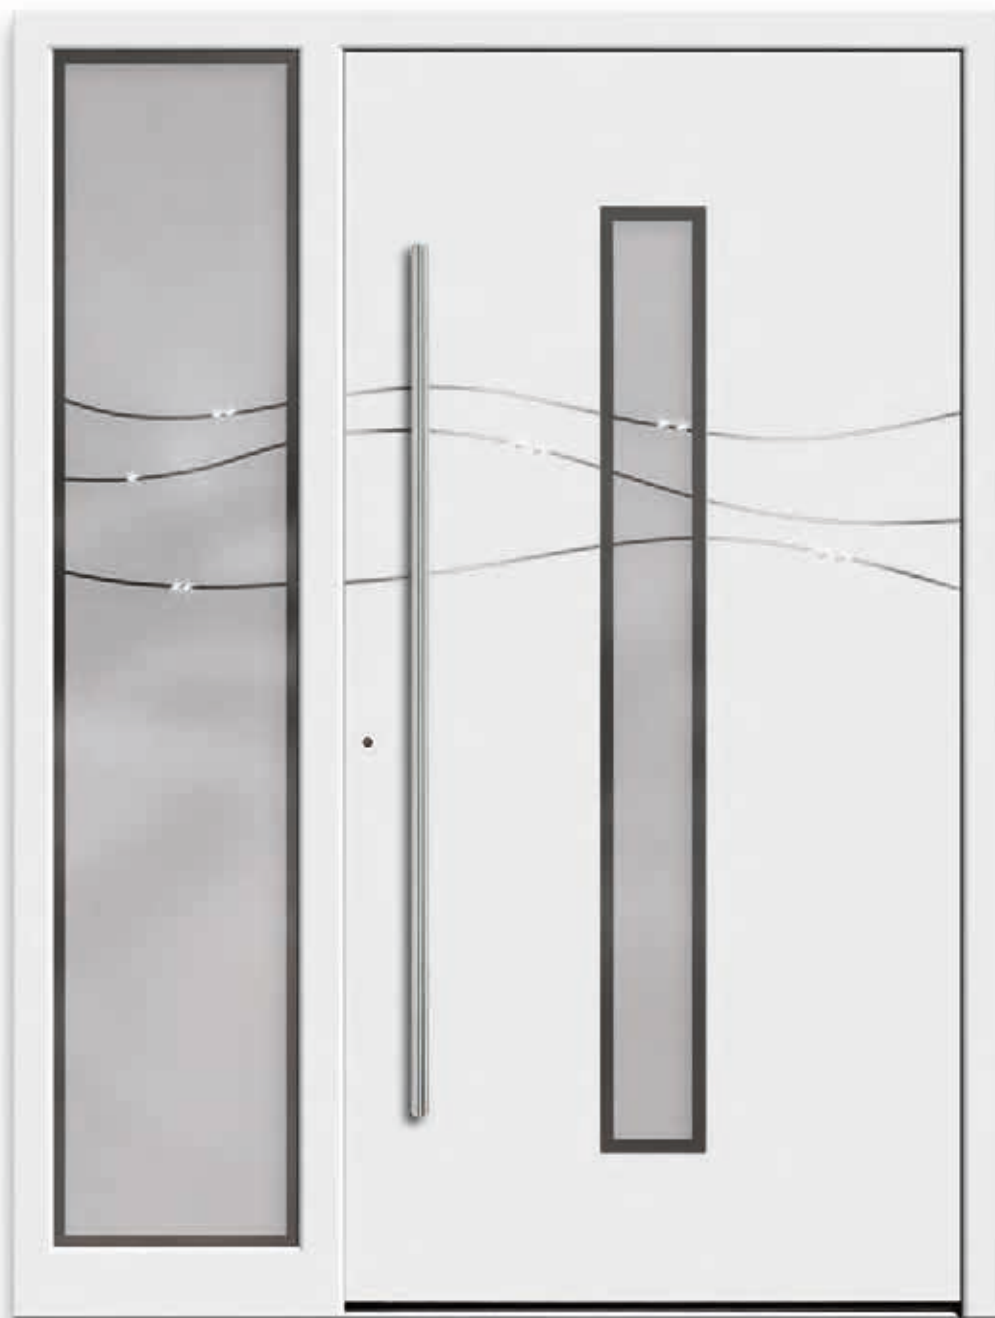

## Glitzernde Applikationen aus SWAROVSKI ELEMENTS

1211-40 flächenbündige Lisenen

Für die Kristall-Kollektion verarbeiten wir exklusiv SWAROVSKI ELEMENTS, die Premiummarke für feinste präzise geschliffene Kristallelemente von Swarovski. Das Familienunternehmen steht seit seiner Gründung im Jahr 1895 für absolute Kristallbrillanz und höchste Schliffpräzision. SWAROVSKI ELEMENTS machen sich daher nicht nur gut auf der Abendrobe, sondern auch an der Haustür. Absolut brillant. Lassen Sie sich verzaubern!