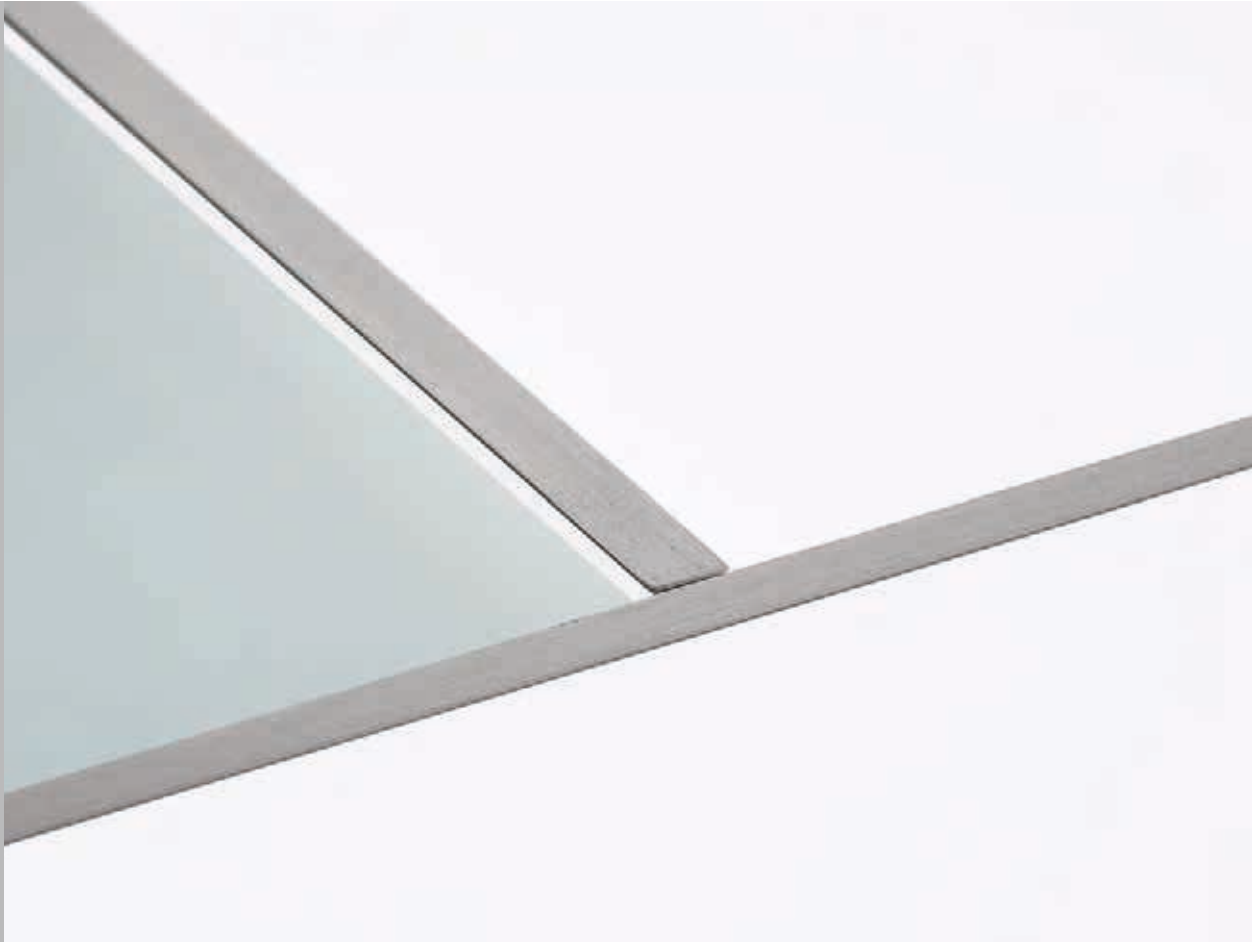

Flächenbündige Lisenen