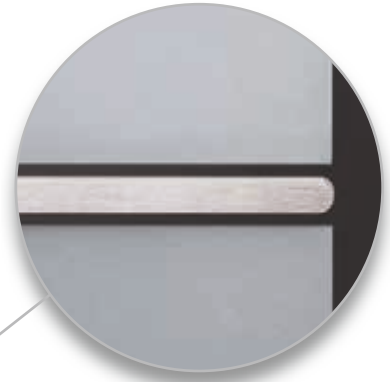

# Glas & Eleganz

Modern

Klassisch

Exklusiv

Glas & Eleganz

Technik + Zubehör

6203-05

*Detail: Verglasung mattiertes Glas mit klarem Rand und klaren Streifen | Applikationen – Edelstahl-Lisenen*