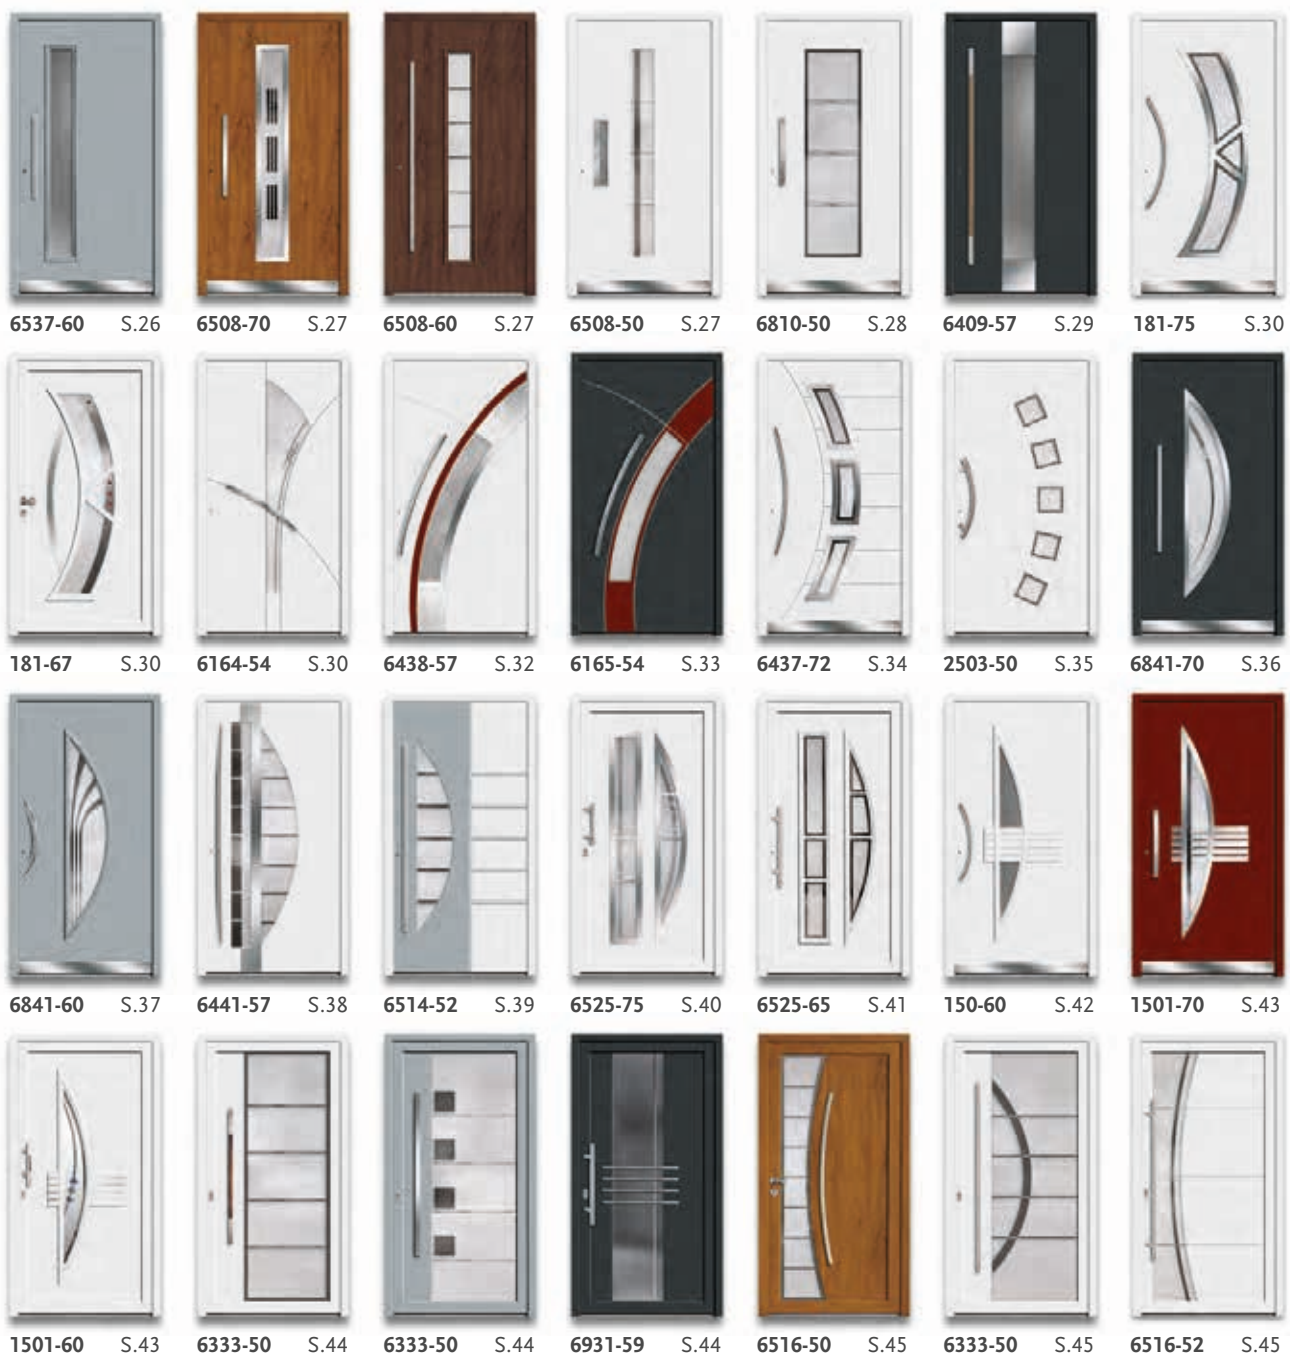

## TECHNIK

110 – 122

Ornamentgläser 110

Schmuckverglasungen 111

Bauarten 112 – 113

Sicherheit / Wärmeschutz 114 – 115

Griffe und Zubehör 116 – 121

Modell-Index 122

# Modern

Indoor-Design  
Geschlossene Modelle innen  
attraktiv gestalten.  
Siehe Seite 90 - 91

Innovativ | Reduziert | Puristisch | Frisch  
 Dezent | Dekorativ | Klar | Geradlinig

[Abbildung links]

**Modell 6877-53** mit Ganzglas-Seitenteil | erhabene Lisenen