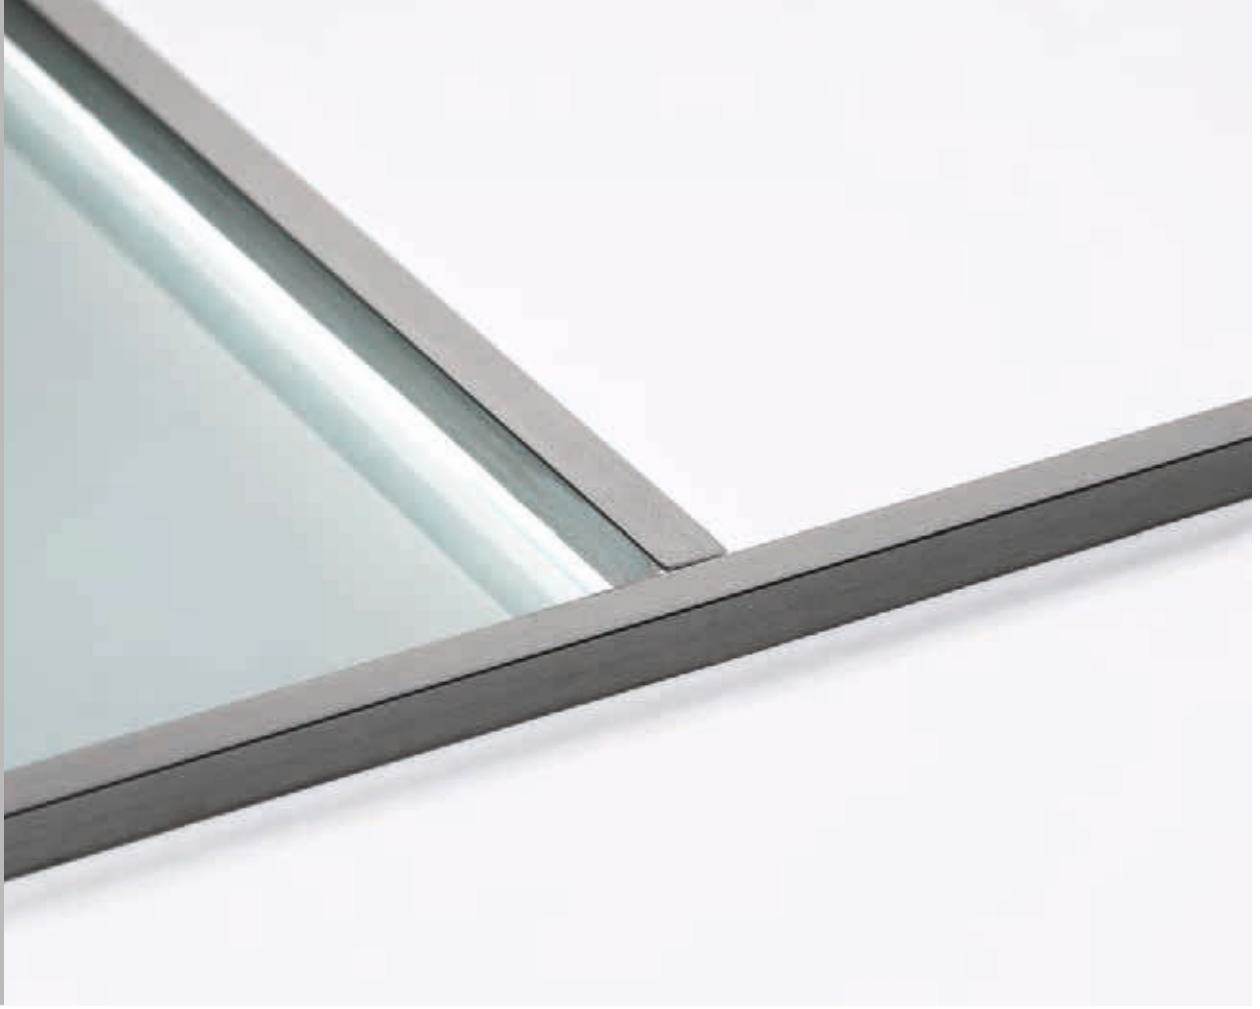

Erhabene Lisenen