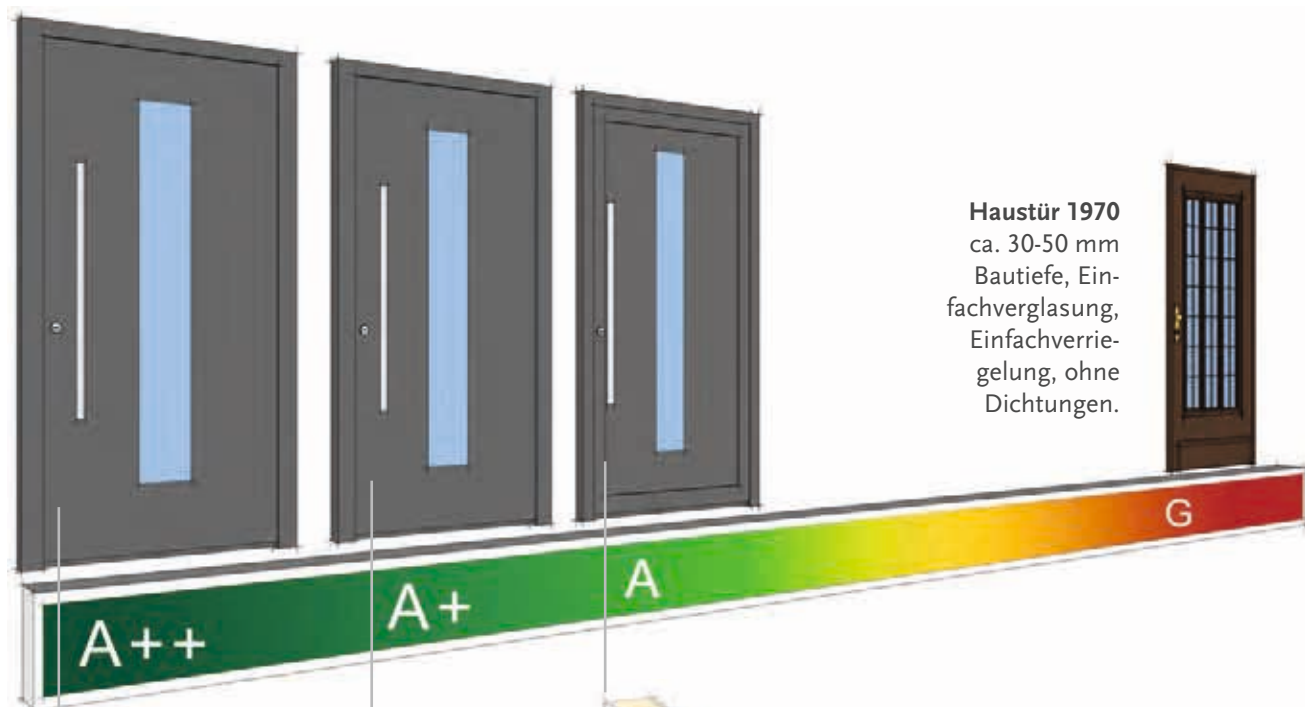

Haustür 1970
ca. 30-50 mm
Bautiefe, Ein-
fachverglasung,
Einfachverriegelung,
ohne Dichtungen.