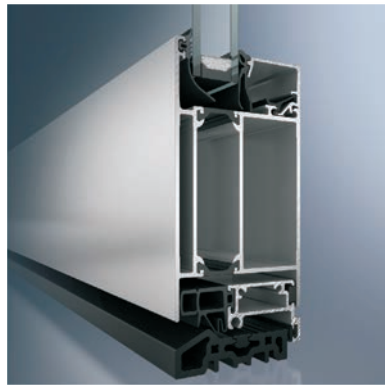

Modell: OA-07